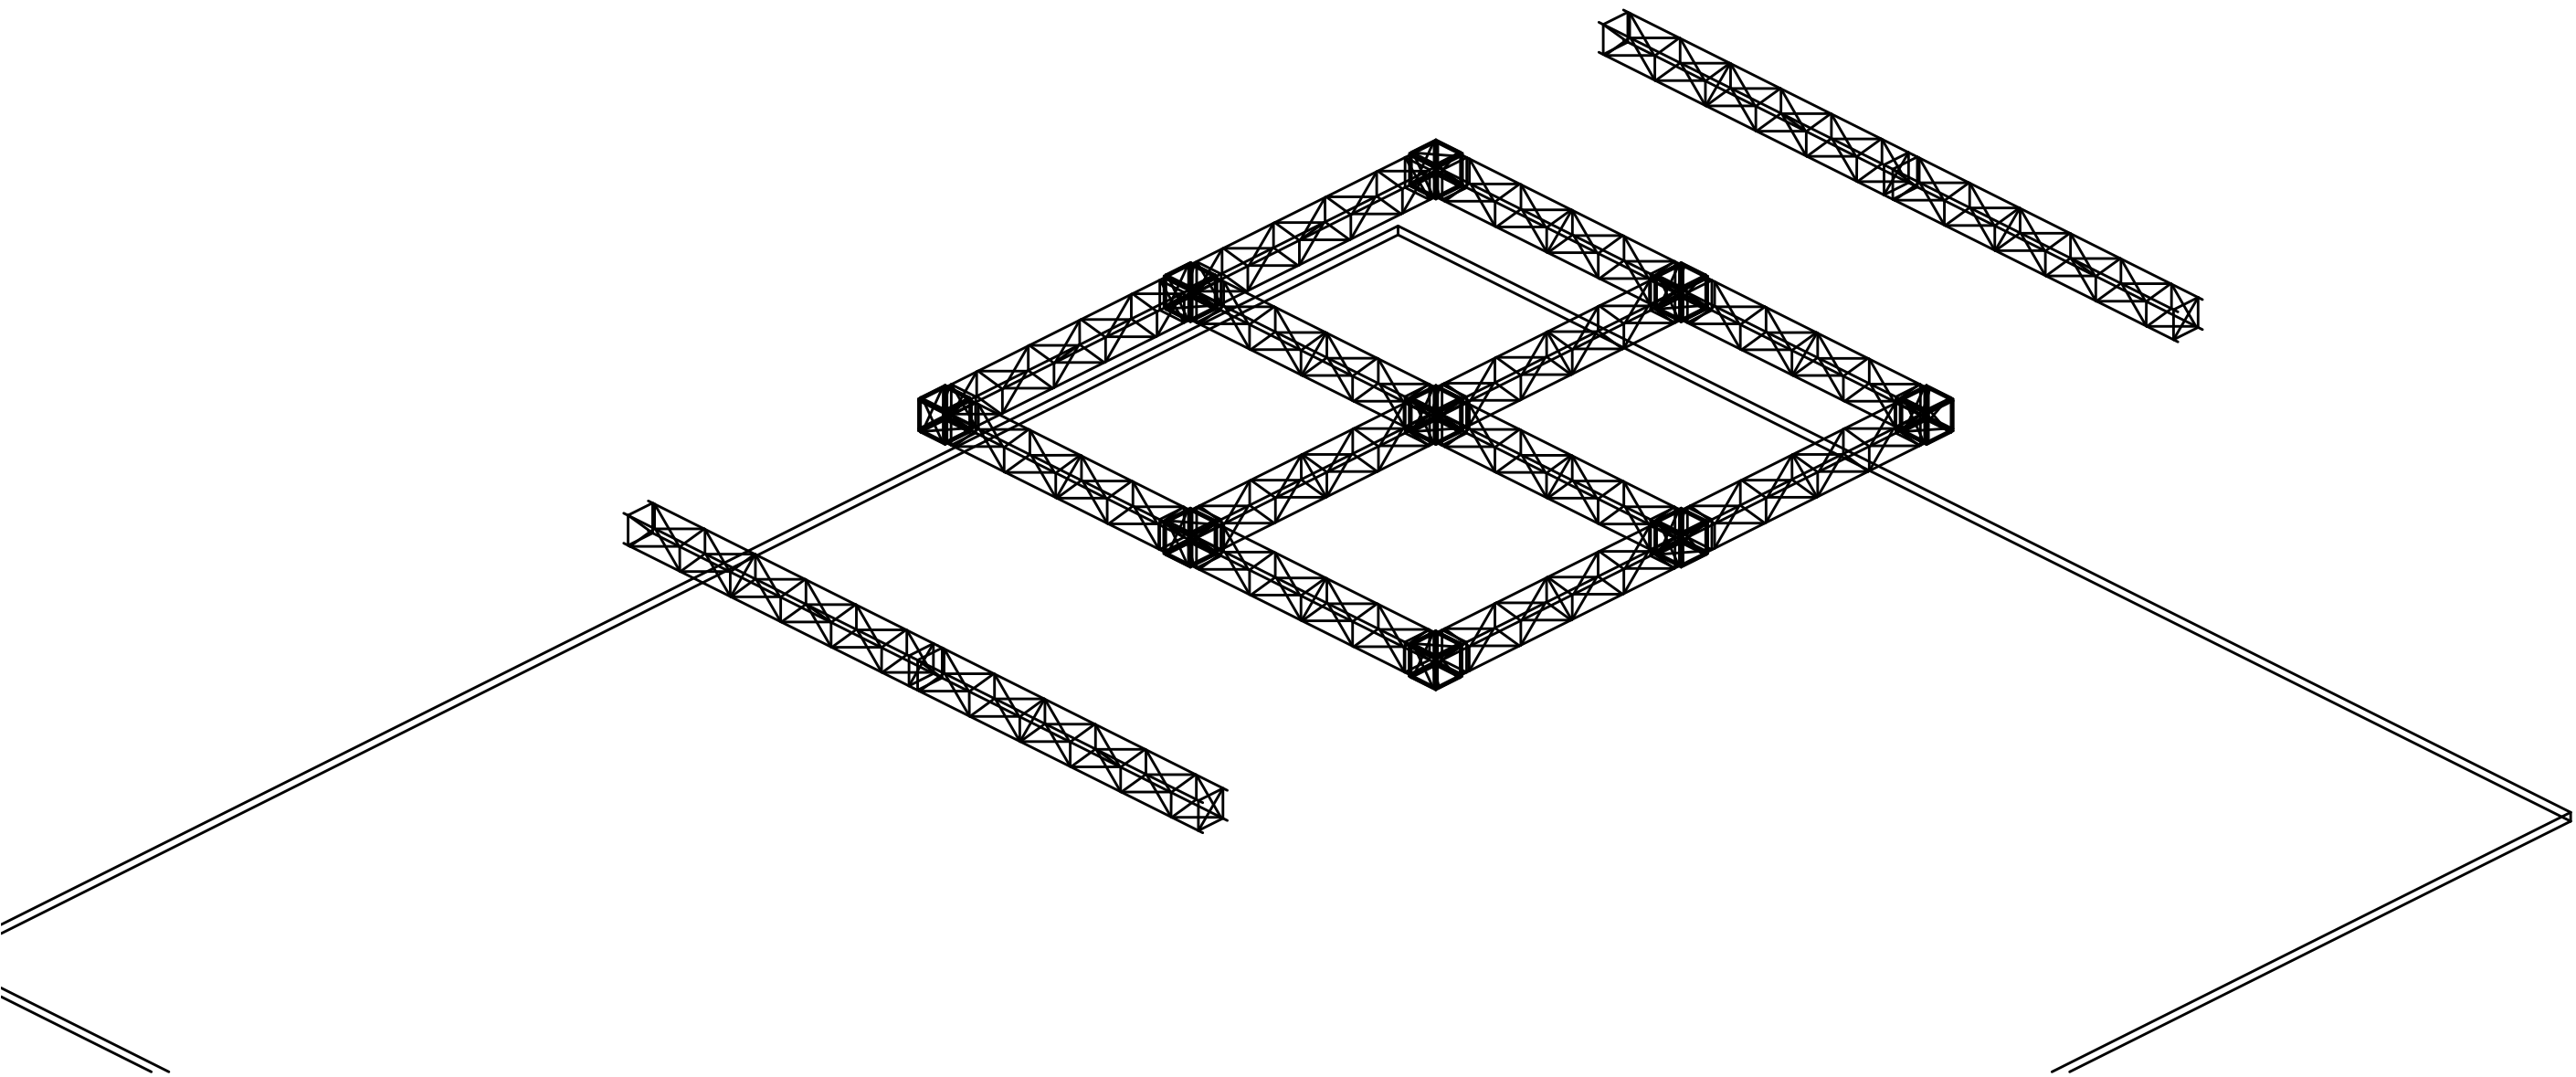

## SPECIFIKACIJA RASVETE

-4 x Robe color spot 575

-12 x Fresnel 1kw

-6 x Robe Robin led wash 300

Kontrola

Avolites Titan Mobile ( Software 6.1-9.1)

-  led wash
-  Spot
-  fresnel 1kw