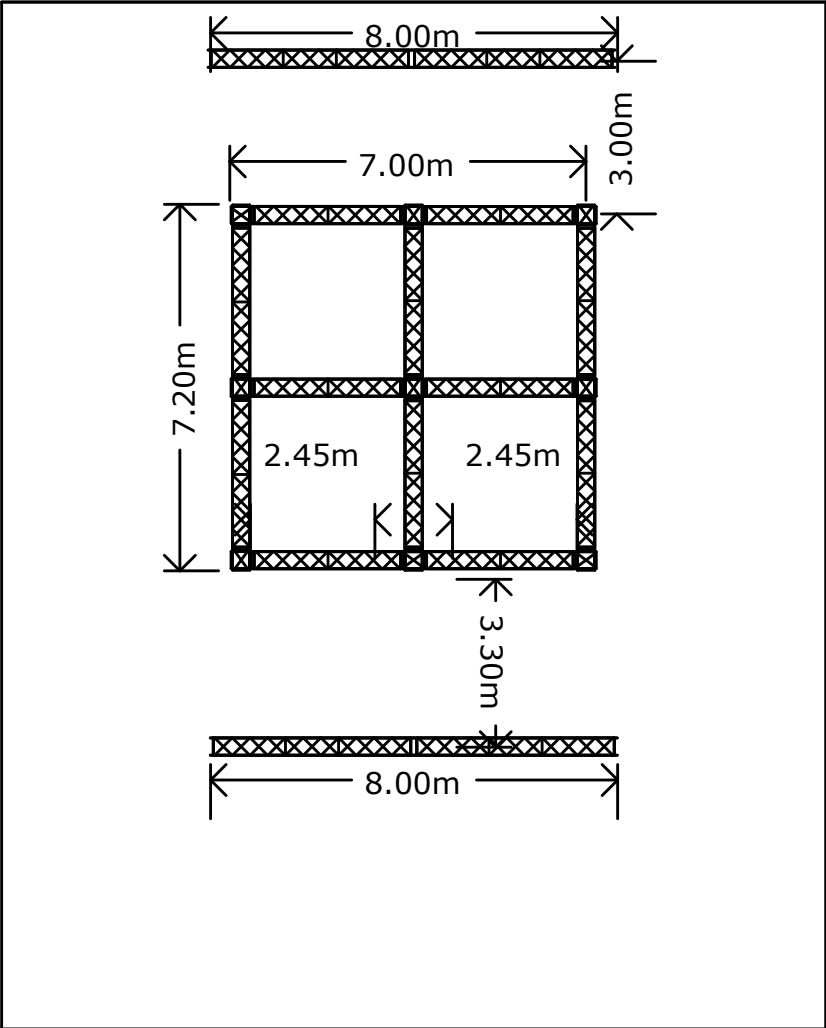

## SPECIFIKACIJA RASVETE

-4 x Robe color spot 575

-12 x Fresnel 1kw

-6 x Robe Robin led wash 300

Kontrola

Avolites Titan Mobile ( Software 6.1-9.1)

-  led wash
-  Spot
-  fresnel 1kw