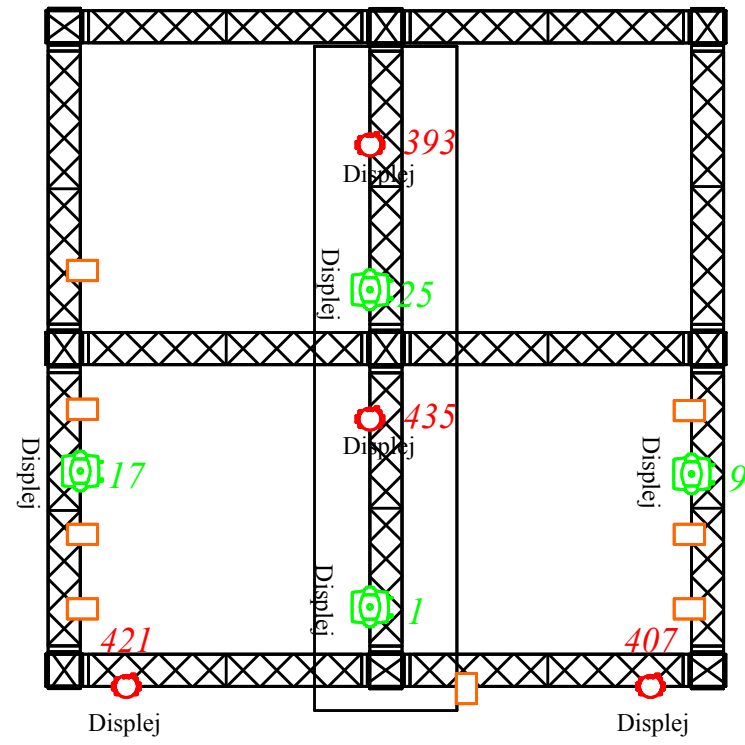

## SPECIFIKACIJA RASVETE

-4 x Robe color spot 575

-12 x Fresnel 1kw

-6 x Robe Robin led wash 300

Kontrola

Avolites Titan Mobile ( Software 6.1-9.1)

-  led wash
-  Spot
-  fresnel 1kw