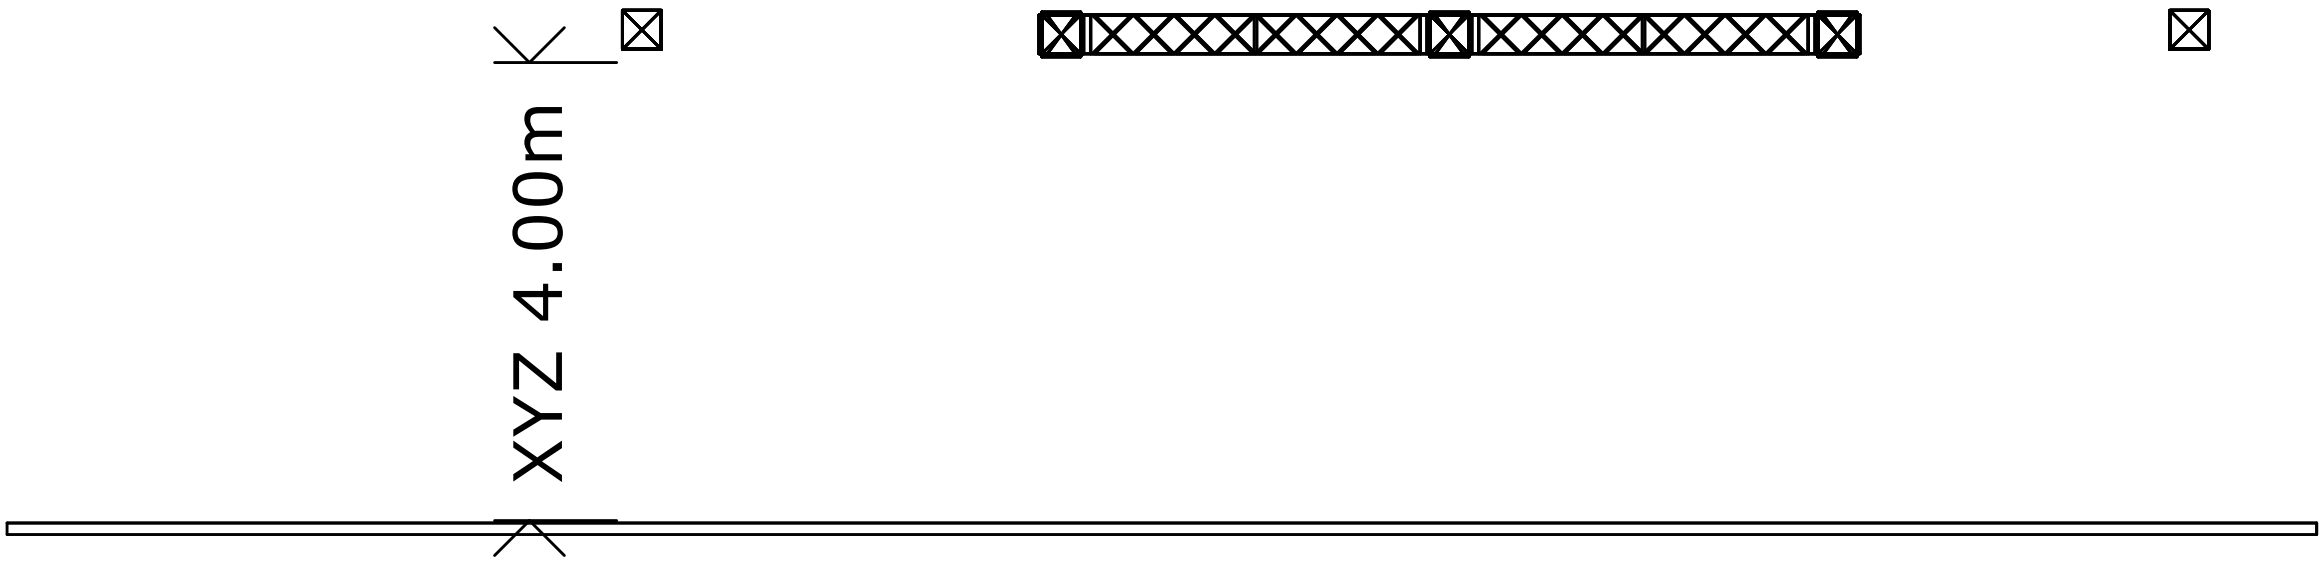

## SPECIFIKACIJA RASVETE

-4 x Robe color spot 575

-12 x Fresnel 1kw

-6 x Robe Robin led wash 300

Kontrola

Avolites Titan Mobile ( Software 6.1-9.1)

-  led wash
-  Spot
-  fresnel 1kw